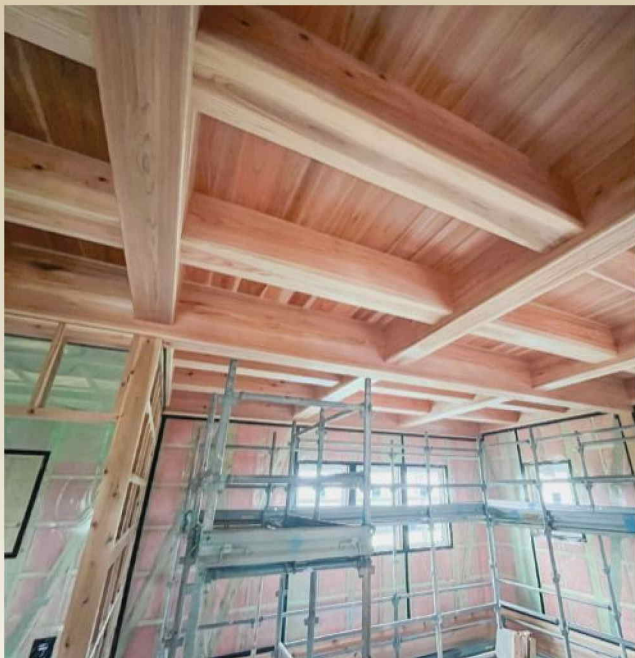

手間を惜しまない、匠の職人が
建てる重厚な家造り

完成した住居空間に重厚感と安心感が広がる
「伝心の家づくり」は、家の土台となる基礎
工事、梁や柱の木材選び、木組みの技術など
質の高い建築技術で長く住める強い構造の
家を建てています。

良質な県産無垢材を厳選して使用

長年住み継げる確かな構造と技術

繊細で丁寧な大工職人の手仕事

自由な発想・創造力
伝心の家

沼澤工務店

建築業：知事許可(特-2)第400422号 一級建築士：知事登録(1310)第1625号

内覧会・常設展示場の事前予約
新築・リフォーム・不動産のご相談は

0233-22-8017

メールでのお問い合わせ：numazawa@juno.ocn.ne.jp

沼澤工務店
ホームページ

沼澤工務店
Instagram

株式会社 沼澤工務店 ■本社/〒996-0091 山形県新庄市十日町6397-17 ■山形支店/〒990-2447 山形市元木2丁目10-63 TEL.023-629-7562 ■仙台支店/〒989-3127 宮城県仙台市青葉区愛子東6-7-35 TEL.022-748-7917