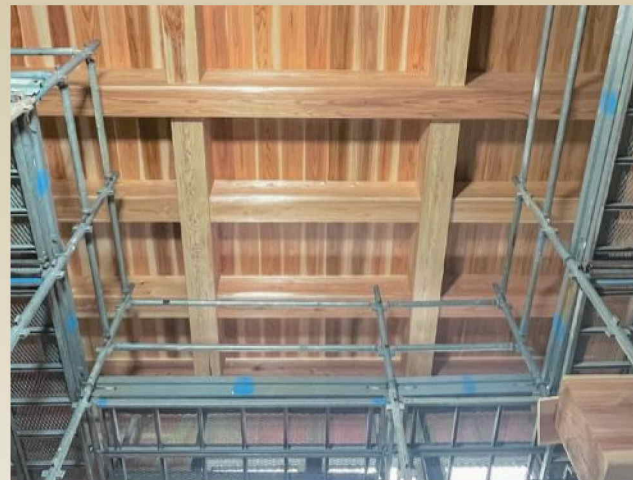

手間を惜しまない、匠の職人が
建てる重厚な家造り

完成した住居空間に重厚感と安心感が広がる
「伝心の家づくり」は、家の土台となる基礎
工事、梁や柱の木材選び、木組みの技術など
質の高い建築技術で長く住める強い構造の
家を建てています。

良質な県産無垢材を厳選して使用

長年住み継げる確かな構造と技術

繊細で丁寧な大工職人の手仕事

自由な発想・創造力
伝心の家

沼澤工務店

建築業：知事許可(特-2)第400422号 一級建築士：知事登録(1310)第1625号

内覧会・常設展示場の事前予約
新築・リフォーム・不動産のご相談は

0233-22-8017

メールでのお問い合わせ：numazawa@juno.ocn.ne.jp

沼澤工務店
ホームページ

沼澤工務店
Instagram

株式会社 沼澤工務店 ■本社/〒996-0091 山形県新庄市十日町6397-17 ■山形支店/〒990-2447 山形市元木2丁目10-63 TEL.023-629-7562 ■仙台支店/〒989-3127 宮城県仙台市青葉区愛子東6-7-35 TEL.022-748-7917