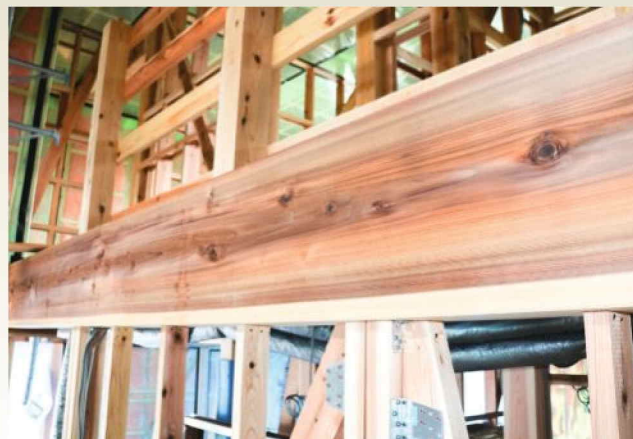

手間を惜しまない、匠の職人が
建てる重厚な家造り

完成した住居空間に重厚感と安心感が広がる
「伝心の家づくり」は、家の土台となる基礎
工事、梁や柱の木材選び、木組みの技術など
質の高い建築技術で長く住める強い構造の
家を建てています。

良質な県産無垢材を厳選して使用

長年住み継げる確かな構造と技術

繊細で丁寧な大工職人の手仕事

自由な発想・創造力
伝心の家

沼澤工務店

建築業：知事許可(特-2)第400422号 一級建築士：知事登録(1310)第1625号

内覧会・常設展示場の事前予約
新築・リフォーム・不動産のご相談は

0233-22-8017

メールでのお問い合わせ：numazawa@juno.ocn.ne.jp

沼澤工務店
ホームページ

沼澤工務店
Instagram

株式会社 沼澤工務店 ■本社/〒996-0091 山形県新庄市十日町6397-17 ■山形支店/〒990-2447 山形市元木2丁目10-63 TEL.023-629-7562 ■仙台支店/〒989-3127 宮城県仙台市青葉区愛子東6-7-35 TEL.022-748-7917