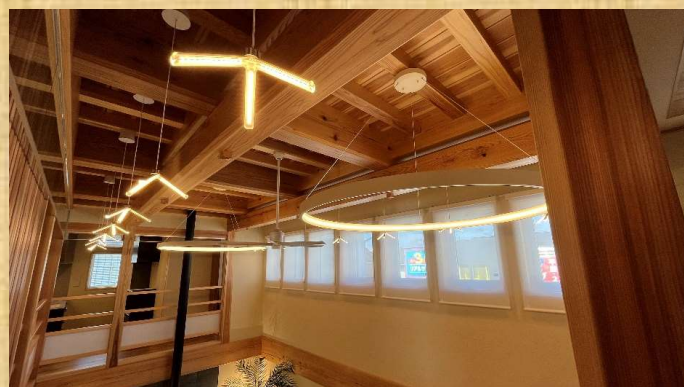

# 伝心の家

2月9日 (金)

17:33頃～放送

山形市・平清水展示場

木へのこだわり・家づくりの提案  
想いと技溢れる住宅展示場

伝統工法を活かしたこれからの家づくり  
株式会社 沼澤工務店